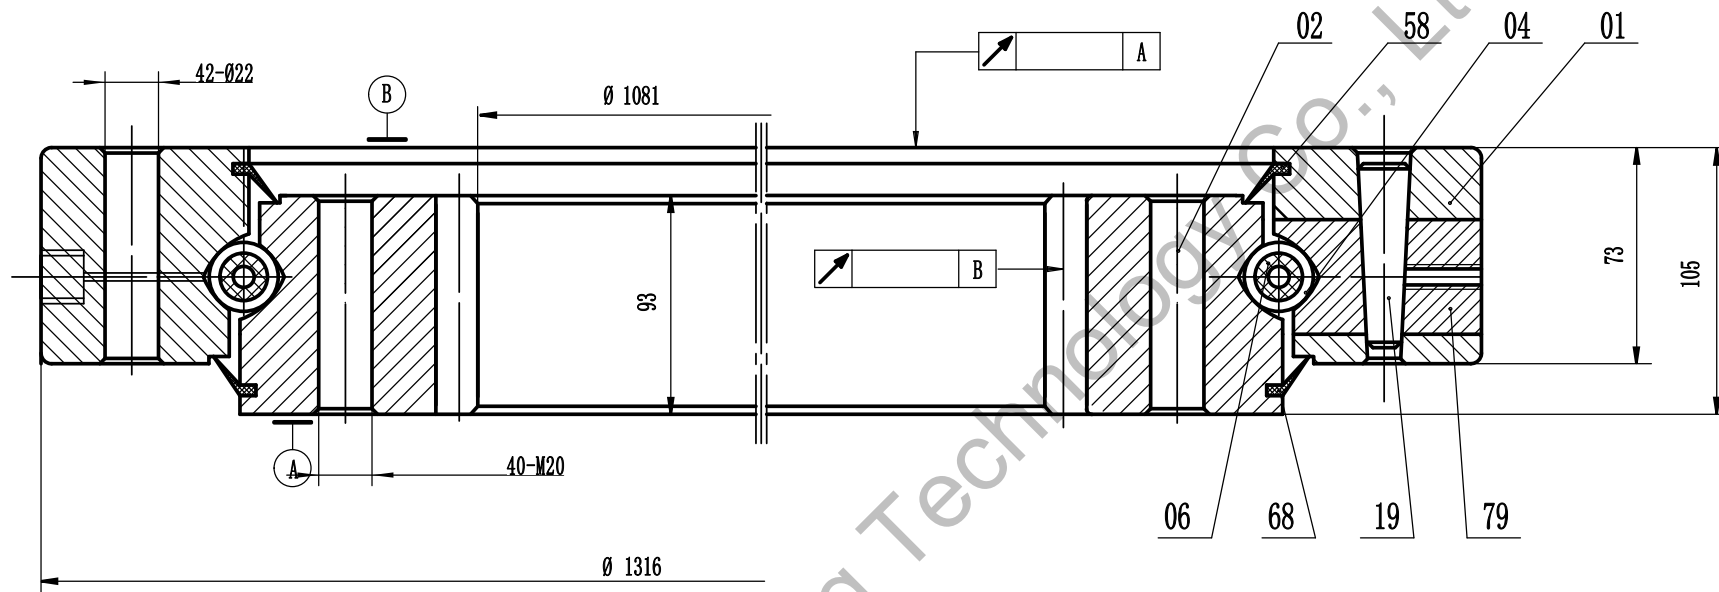

A-A

Anmerkung:

1. Luoyang JCB Bearing Technology Co., Ltd ist ein Design und Herstellung Inc, wir Großwälzlager für alle hergestellt Arten von verschiedenen Marken-Bagger, spezialisiert in der Industrie der Herstellung Großwälzlager für Bagger mehr als 30 Jahre.

2. Diese Zeichnung ist Referenz für Benutzer, wenn Sie formale Zeichnung benötigen, kontaktieren Sie bitte mit uns, um den Beamten zu erhalten Zeichnung.

Kontakt Informationen

Firmenadresse: No.3 Lianmeng Straße, Luoyang, Henan, China.

Postleitzahl: 471003

Telefon: 0086-379-68611678 Fax: 0086-379-68611679

Skype: jcb-bearing@hotmail.com

E-Mail: sales@jcb-bearing.com

Reservierte E-Mail: sales@slewingbearingforexcavator.com

Webseite: <https://www.jcb-bearing.com>

<https://de.slewingbearingforexcavator.com>